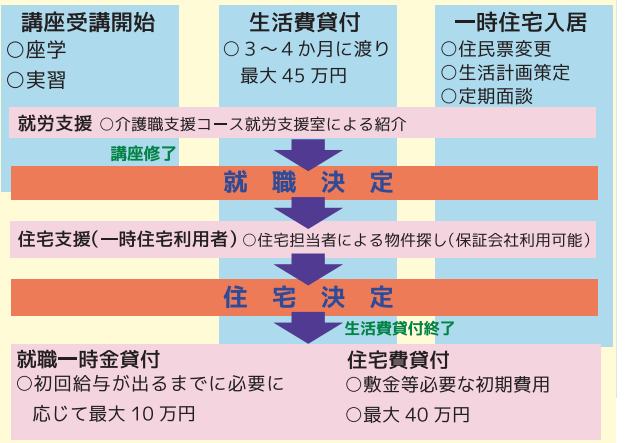

介護職支援コース

●支援の概要

1 相談： 来所もしくは電話にて要件確認(以下主な要件)
※詳しくはお問い合わせください

①解雇・雇い止めによる離職者等であり、住居喪失状態、又は喪失状態となるおそれのある方
②年齢 18 歳以上、65 歳未満の日本国籍を有する方、もしくは永住者等の方
③都内での生活実態がある方
④活用できる資産がないこと、土地及び建物を所有していないこと
⑤在学中でないこと
⑥生活保護受給世帯の世帯主又は構成員でない方
⑦暴力団員でないこと
⑧雇用保険の受給資格がない方
⑨離職前に就労により世帯の生計を維持していた方
⑩講座を受講できる健康状態であること、介護職として就労する意欲があること

2 審査： 必要書類の確認等による審査

- ①身分証明書(免許証、マイナンバーカード、住民票等)
- ②離職を証明するもの(離職票、雇用保険受給資格者証等)
- ③資産状況を確かできるもの(預金通帳等)
- ④その他必要に応じて債務に関する書類等

3 支援開始： 介護講座・生活費貸付・一時住宅・住宅確保