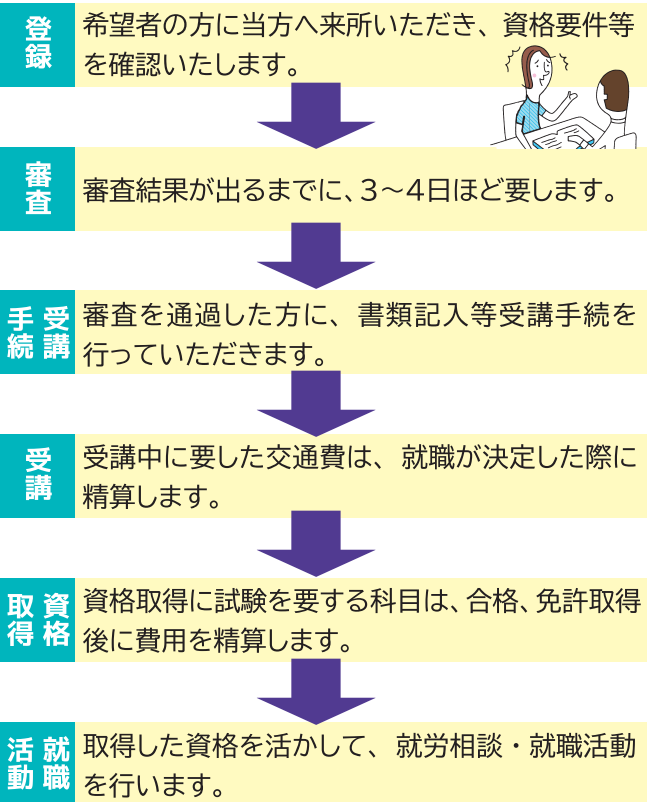

0120-874-225

女性の方はこちらから！ ※女性相談員が対応します

女性専用フリーダイヤル

0120-874-505

技能資格取得支援

●受講科目について

科目	取得日数 (目安)	資格に適合する業種・職場
原動機付自転車免許	1日	デリバリー、新聞配達
大型自動車免許	15日	運送業、スクールバス、建設業(ダンプ)
普通自動車二種免許	8日	タクシー、ハイヤー、介護タクシー、運転代行
大型特殊自動車免許	5日	建設業
フォークリフト運転技能講習	5日	工場、倉庫、小売店、市場
クレーン運転技能講習	3日	建設業
車両系建設機械運転技能講習	6日	建設業(整地・運搬・積込・掘削用)
床清掃技能講習	2日	清掃業(ポリッシャー)

※資格取得に受験を要するものは、別途日数がかかります

●支援の流れ

介護職支援コース

●支援の概要

1 相談： 来所もしくは電話にて要件確認(以下主な要件)
※詳しくはお問い合わせください

①解雇・雇い止めによる離職者等であり、住居喪失状態、又は喪失状態となるおそれのある方
②年齢 18 歳以上、65 歳未満の日本国籍を有する方、もしくは永住者等の方
③都内での生活実態がある方
④活用できる資産がないこと、土地及び建物を所有していないこと
⑤在学中でないこと
⑥生活保護受給世帯の世帯主又は構成員でない方
⑦暴力団員でないこと
⑧雇用保険の受給資格がない方
⑨離職前に就労により世帯の生計を維持していた方
⑩講座を受講できる健康状態であること、介護職として就労する意欲があること